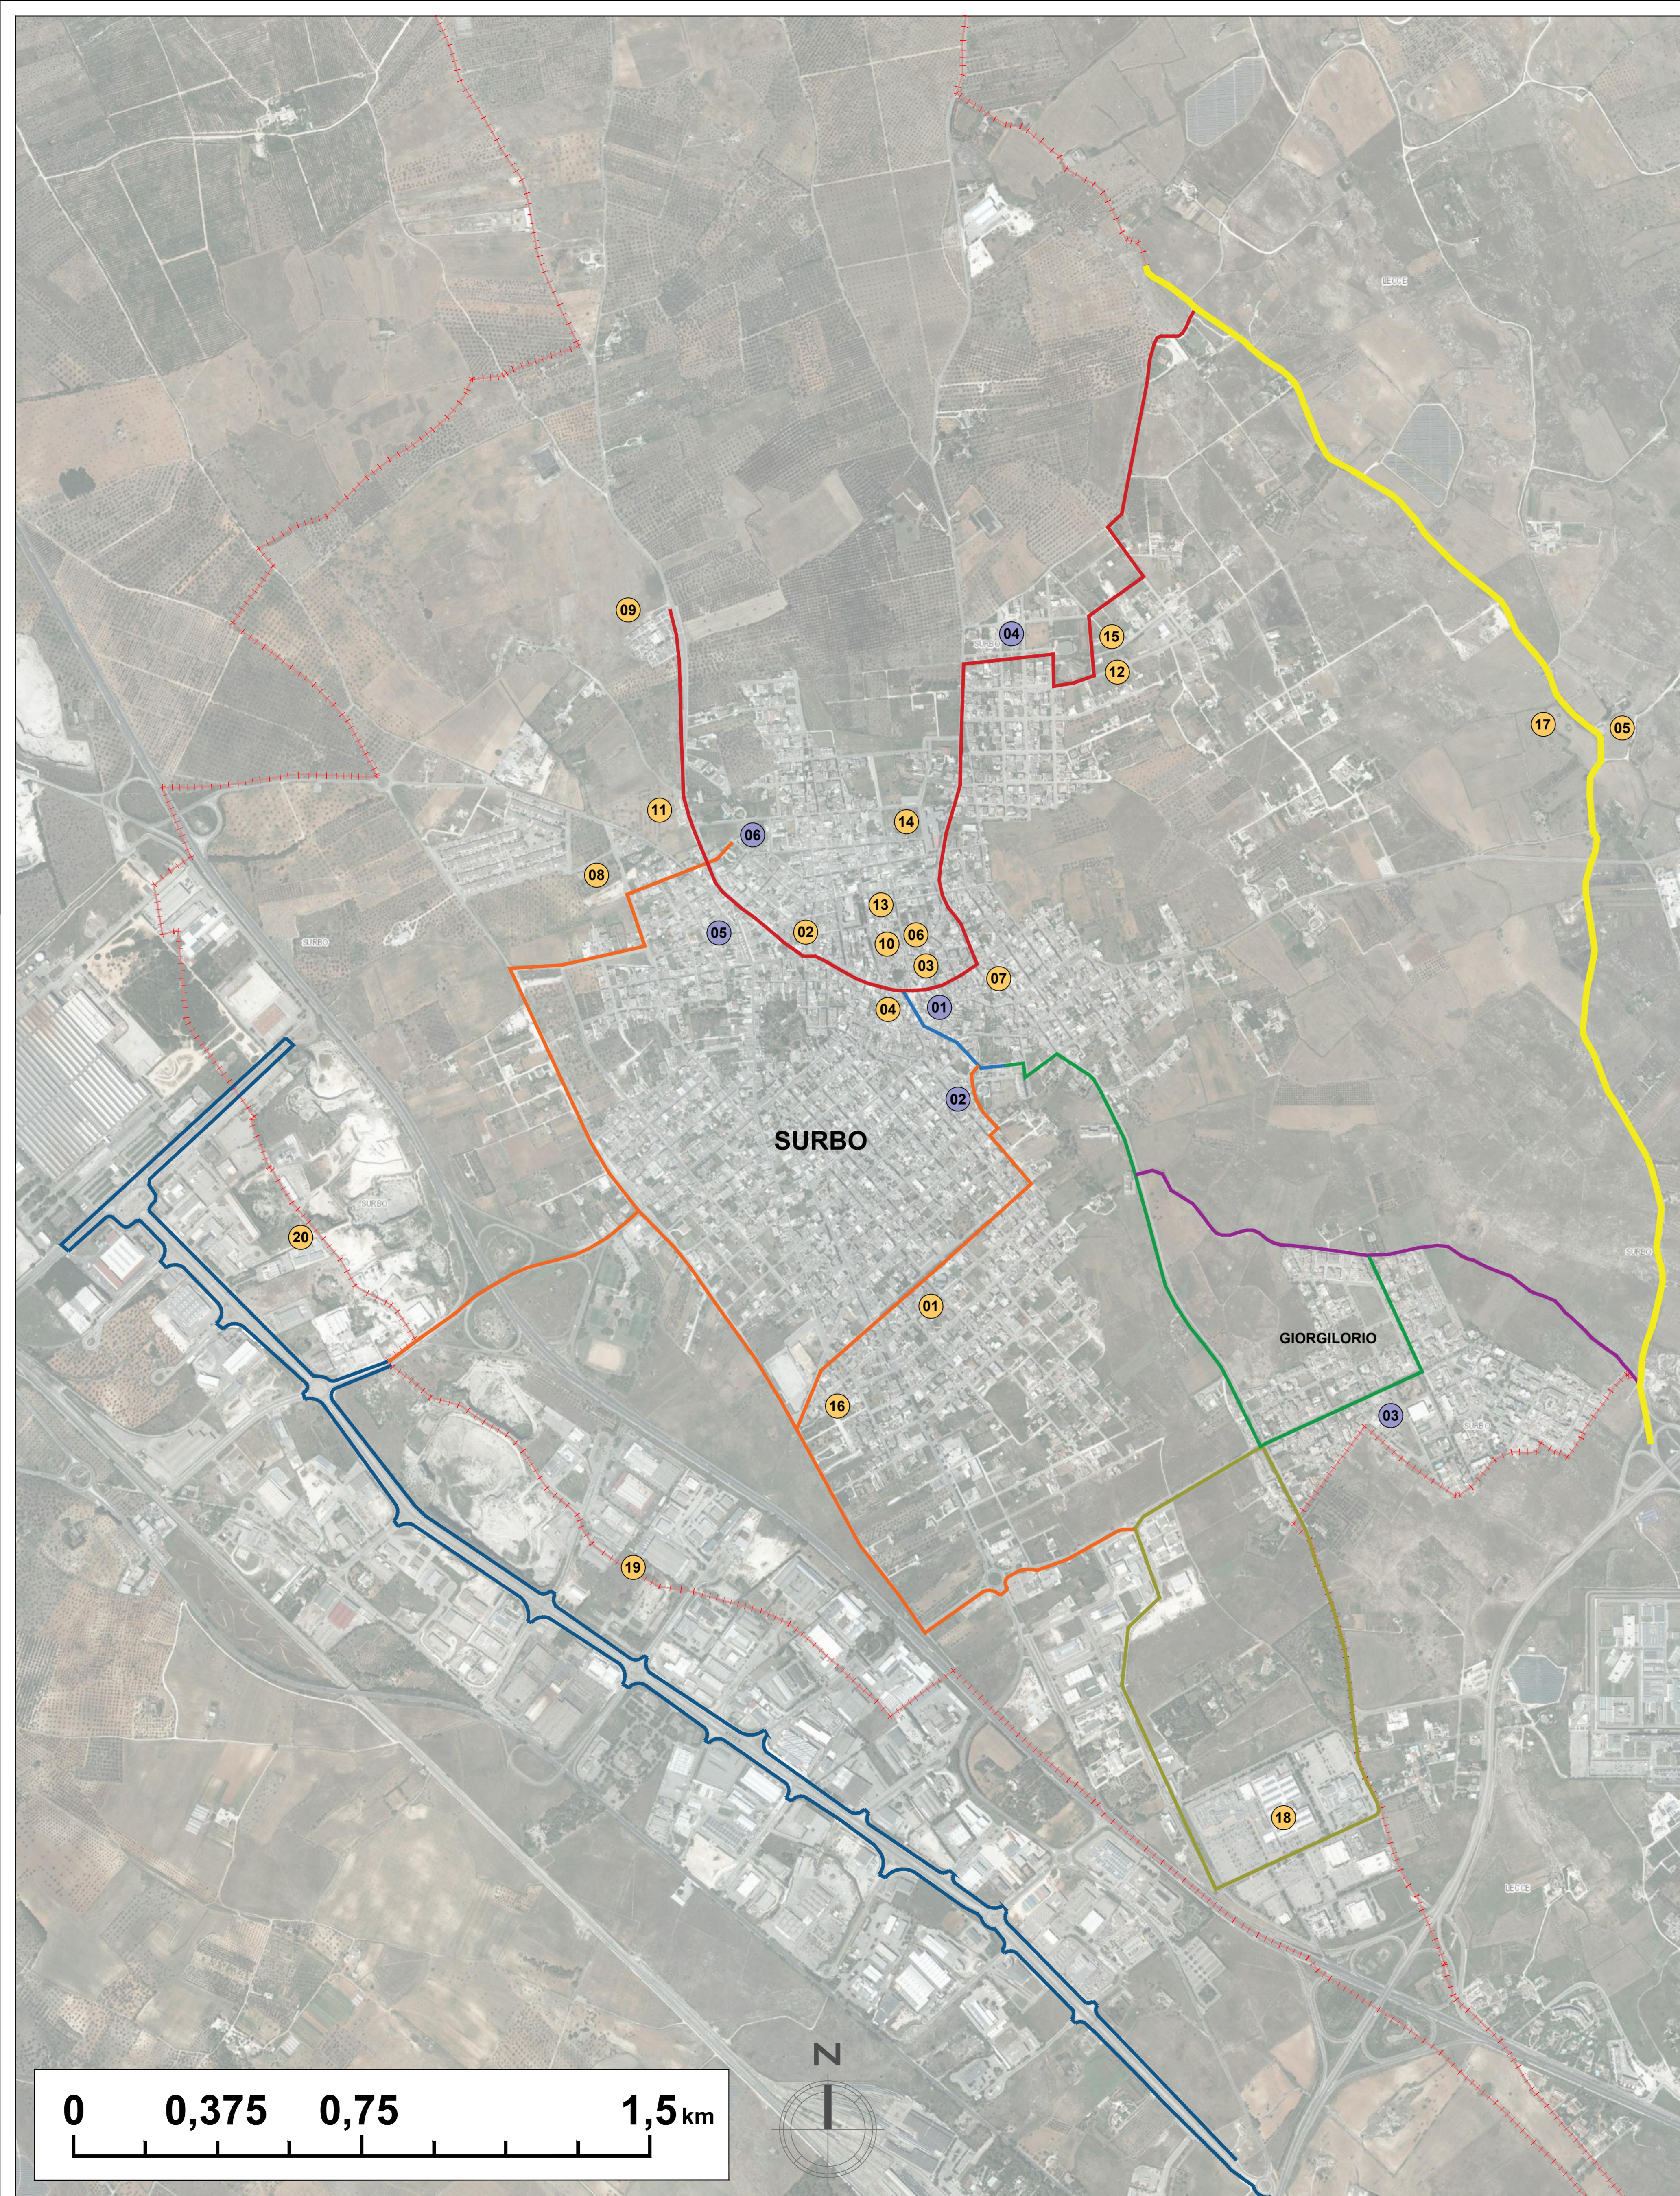

TAVOLA
T.04
Analisi degli Attrattori Turistici e Culturali

Il Sindaco: **Prof. Oronzo Trio**

R.U.P. :
Arch. Vincenzo Paladini

Il Progettista:
Arch. GALLO Antonio

DATA
 Settembre 2022

- LEGENDA**
- Limiti Comunali
 - Percorso Ciclabile già Finanziato ASSE 7 POR FESR 2007 - 2013
 - Itinerario Ciclabile di Progetto n° 1
 - Itinerario Ciclabile di Progetto n° 2
 - Itinerario Ciclabile di Progetto n° 3
 - Itinerario Ciclabile di Progetto n° 4
 - Itinerario Ciclabile di Progetto n° 5
 - Percorso Ciclabile incorporato all'interno del PROGETTO CY.RO.N.MED. (Regione Puglia)
 - Itinerario 6 "Via Adriatica"
 - Percorso Ciclabile Esistente
- Attrattori :**
- RELIGIOSO - CULTURALE**
 - 01 - Chiesa di Santa Lucia
 - 02 - Chiesa della Madonna di Loreto
 - 03 - Chiesa di Santa Maria del Popolo
 - 04 - Chiesa di San Vito
 - 05 - Chiesa di Santa Maria d'Aurio
 - 06 - Chiesa di San Pantaleone
 - 07 - Parrocchia Maria Ss.B. Consiglio
 - 08 - Oratorio Maria Del Popolo
 - 09 - Cimitero Comunale di Surbo
 - ISTITUZIONALE**
 - 10 - Comune di Surbo
 - 11 - Asilo Nido Comunale Surbo
 - 12 - Scuola Materna Comunale Surbo
 - 13 - Scuola Elementare Comunale Surbo
 - 14 - Scuola Media Comunale Surbo
 - SERVIZI**
 - 15 - Palazzetto dello Sport
 - 16 - Campo Sportivo
 - 17 - Torre dei Cavallari
 - 18 - Zona P.I.P.
 - 19 - Zona Industriale 1
 - 20 - Zona Industriale 2
- Soste :**
- 01 - Piazza Unità Europea
 - 02 - Piazza Aldo Moro
 - 03 - Piazza Marinetti
 - 04 - Giardino Pubblico
 - 05 - Piazzetta dei Caduti - Largo Vittoria
 - 06 - Piazzetta E. De Giorgi

08
 Oratorio Maria del Popolo

09
 Cimitero Comunale di Surbo

10
 Comune di Surbo

11
 Asilo Nido Comunale Surbo

12
 Scuola Materna Comunale surbo

13
 Scuola Elementare Comunale surbo

14
 Scuola Media Comunale surbo

15
 Palazzetto dello Sport

16
 Campo Sportivo

17
 Torre dei Cavallari

18
 Zona P.I.P.

19
 Zona Industriale 1

20
 Zona Industriale 2

01
 Piazza Unita Europea

02
 Piazza Aldo Moro