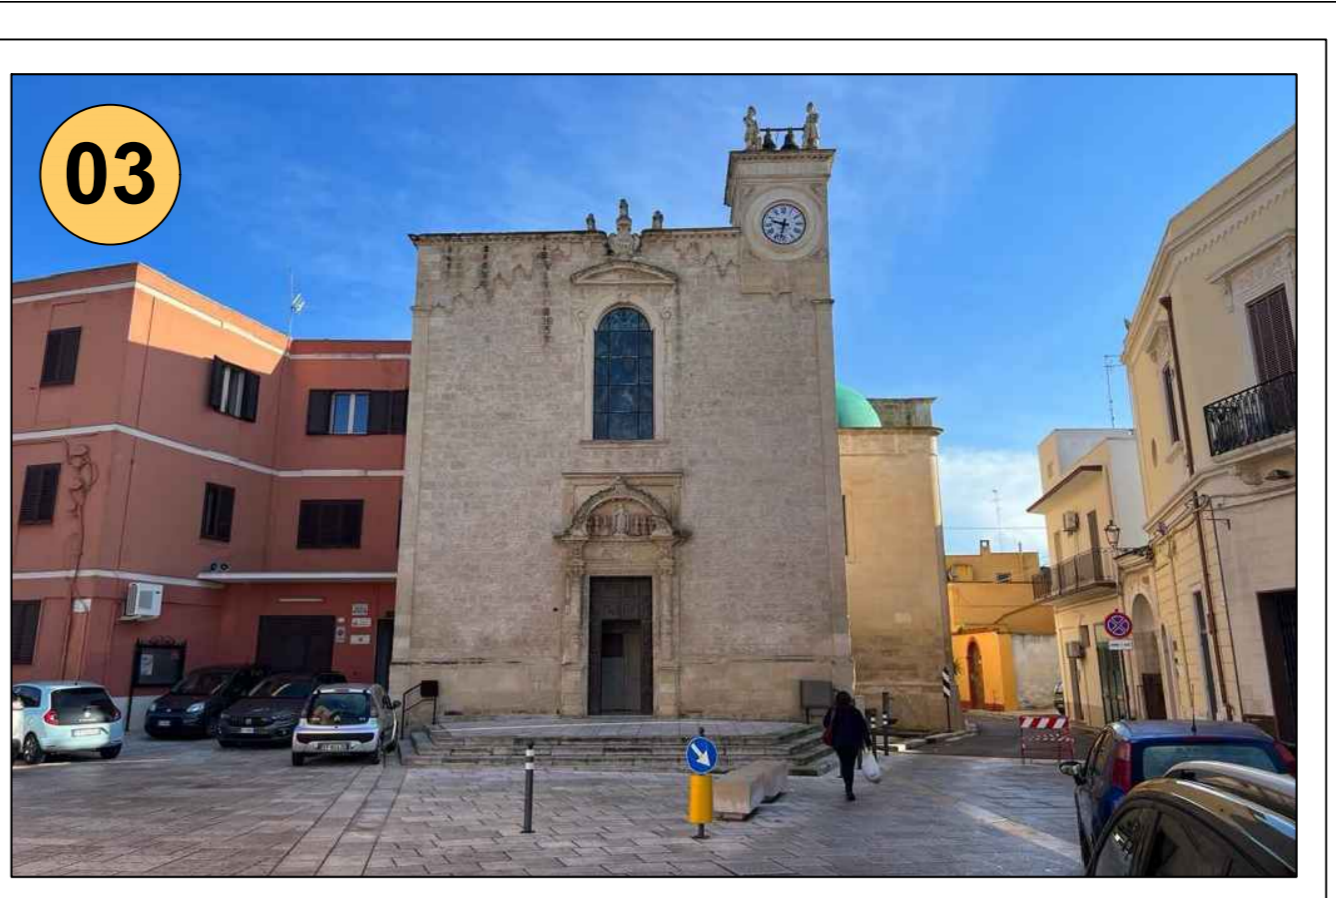

TAVOLA
T.04
Analisi degli Attrattori Turistici e Culturali

Il Sindaco: **Prof. Oronzo Trio**

R.U.P. :
Arch. Vincenzo Paladini

Il Progettista:
Arch. GALLO Antonio

DATA
 Settembre 2022

- LEGENDA**
- Limiti Comunali
 - Percorso Ciclabile già Finanziato ASSE 7 POR FESR 2007 - 2013
 - Itinerario Ciclabile di Progetto n° 1
 - Itinerario Ciclabile di Progetto n° 2
 - Itinerario Ciclabile di Progetto n° 3
 - Itinerario Ciclabile di Progetto n° 4
 - Itinerario Ciclabile di Progetto n° 5
 - Percorso Ciclabile incorporato all'interno del PROGETTO CY.RO.N.MED. (Regione Puglia)
 - Itinerario 6 "Via Adriatica"
 - Percorso Ciclabile Esistente
- Attrattori :**
- RELIGIOSO - CULTURALE**
 - 01 - Chiesa di Santa Lucia
 - 02 - Chiesa della Madonna di Loreto
 - 03 - Chiesa di Santa Maria del Popolo
 - 04 - Chiesa di San Vito
 - 05 - Chiesa di Santa Maria d'Aurio
 - 06 - Chiesa di San Pantaleone
 - 07 - Parrocchia Maria Ss.B. Consiglio
 - 08 - Oratorio Maria Del Popolo
 - 09 - Cimitero Comunale di Surbo
 - ISTITUZIONALE**
 - 10 - Comune di Surbo
 - 11 - Asilo Nido Comunale Surbo
 - 12 - Scuola Materna Comunale Surbo
 - 13 - Scuola Elementare Comunale Surbo
 - 14 - Scuola Media Comunale Surbo
 - SERVIZI**
 - 15 - Palazzetto dello Sport
 - 16 - Campo Sportivo
 - 17 - Torre dei Cavallari
 - 18 - Zona P.I.P.
 - 19 - Zona Industriale 1
 - 20 - Zona Industriale 2
- Soste :**
- 01 - Piazza Unità Europea
 - 02 - Piazza Aldo Moro
 - 03 - Piazza Marinetti
 - 04 - Giardino Pubblico
 - 05 - Piazzetta dei Caduti - Largo Vittoria
 - 06 - Piazzetta E. De Giorgi

01
 Chiesa Santa Lucia

02
 Chiesa della Madonna di Loreto

03
 Chiesa di Santa Maria del Popolo

04
 Chiesa di San Vito

05
 Chiesa Santa Maria D'Aurio

06
 Chiesa di San Pantaleone

07
 Parrocchia Maria Ss.B. Consiglio