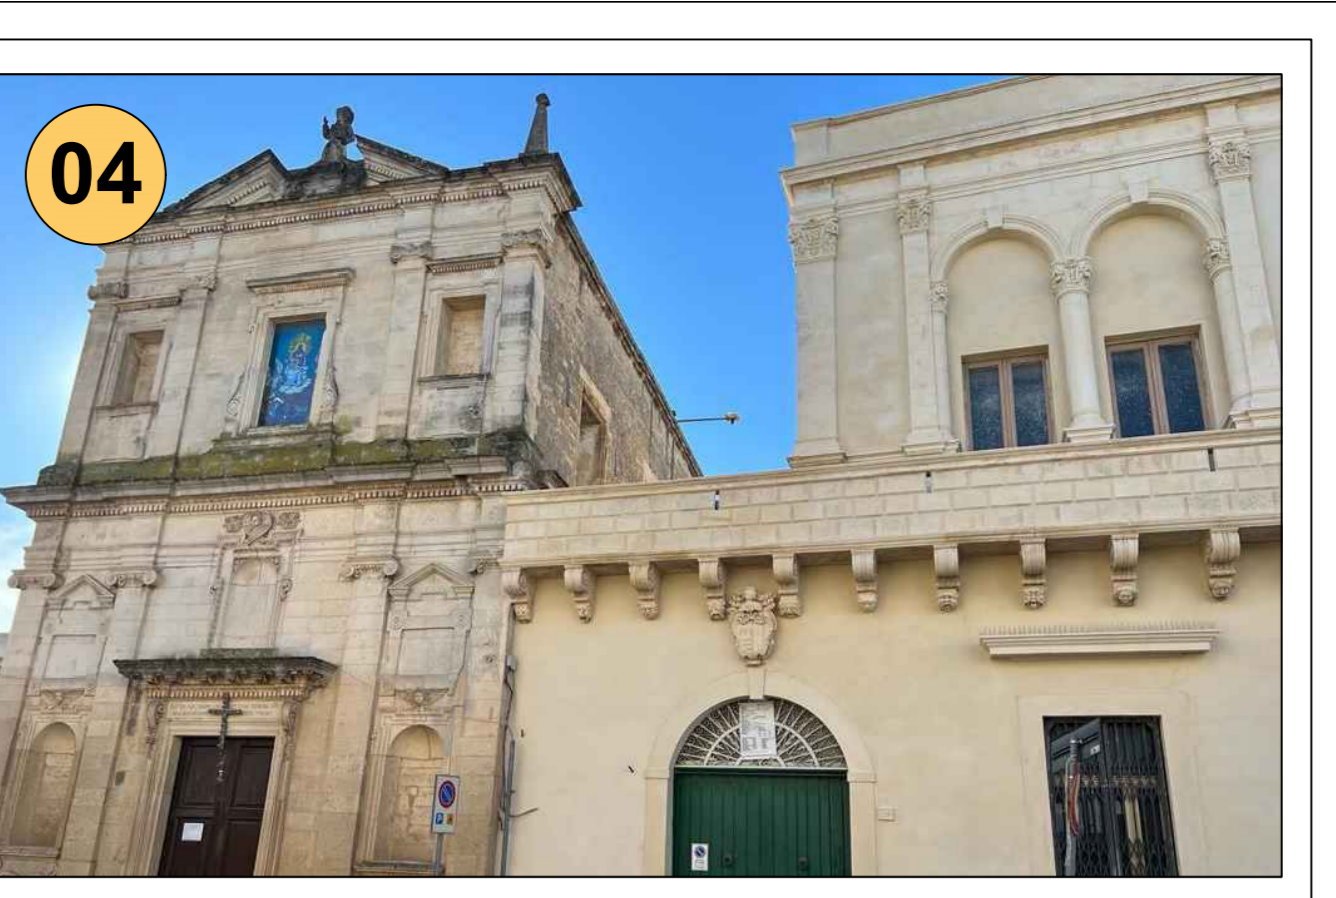

04
Chiesa di San Vito