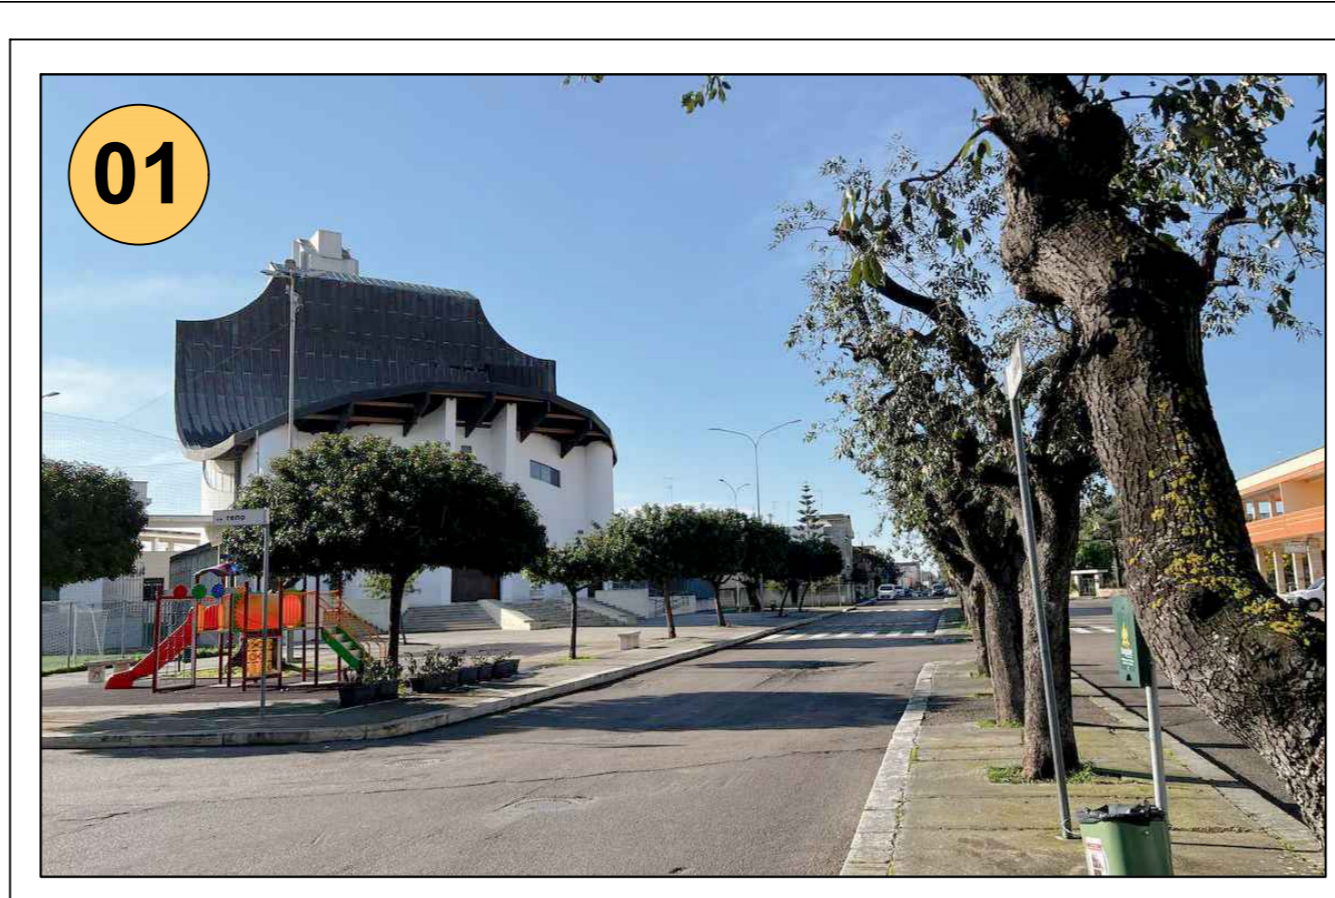

TAVOLA
T.04
Analisi degli Attrattori Turistici e Culturali

Il Sindaco: **Prof. Oronzo Trio**

R.U.P. :
Arch. Vincenzo Paladini

Il Progettista:
Arch. GALLO Antonio

DATA
 Settembre 2022

- LEGENDA**
- Limiti Comunali
 - Percorso Ciclabile già Finanziato ASSE 7 POR FESR 2007 - 2013
 - Itinerario Ciclabile di Progetto n° 1
 - Itinerario Ciclabile di Progetto n° 2
 - Itinerario Ciclabile di Progetto n° 3
 - Itinerario Ciclabile di Progetto n° 4
 - Itinerario Ciclabile di Progetto n° 5
 - Percorso Ciclabile incorporato all'interno del PROGETTO CY.RO.N.MED. (Regione Puglia)
 - Itinerario 6 "Via Adriatica"
 - Percorso Ciclabile Esistente
- Attrattori :**
- RELIGIOSO - CULTURALE**
 - 01 - Chiesa di Santa Lucia
 - 02 - Chiesa della Madonna di Loreto
 - 03 - Chiesa di Santa Maria del Popolo
 - 04 - Chiesa di San Vito
 - 05 - Chiesa di Santa Maria d'Aurio
 - 06 - Chiesa di San Pantaleone
 - 07 - Parrocchia Maria Ss.B. Consiglio
 - 08 - Oratorio Maria Del Popolo
 - 09 - Cimitero Comunale di Surbo
 - ISTITUZIONALE**
 - 10 - Comune di Surbo
 - 11 - Asilo Nido Comunale Surbo
 - 12 - Scuola Materna Comunale Surbo
 - 13 - Scuola Elementare Comunale Surbo
 - 14 - Scuola Media Comunale Surbo
 - SERVIZI**
 - 15 - Palazzetto dello Sport
 - 16 - Campo Sportivo
 - 17 - Torre dei Cavallari
 - 18 - Zona P.I.P.
 - 19 - Zona Industriale 1
 - 20 - Zona Industriale 2
- Soste :**
- 01 - Piazza Unità Europea
 - 02 - Piazza Aldo Moro
 - 03 - Piazza Marinetti
 - 04 - Giardino Pubblico
 - 05 - Piazzetta dei Caduti - Largo Vittoria
 - 06 - Piazzetta E. De Giorgi