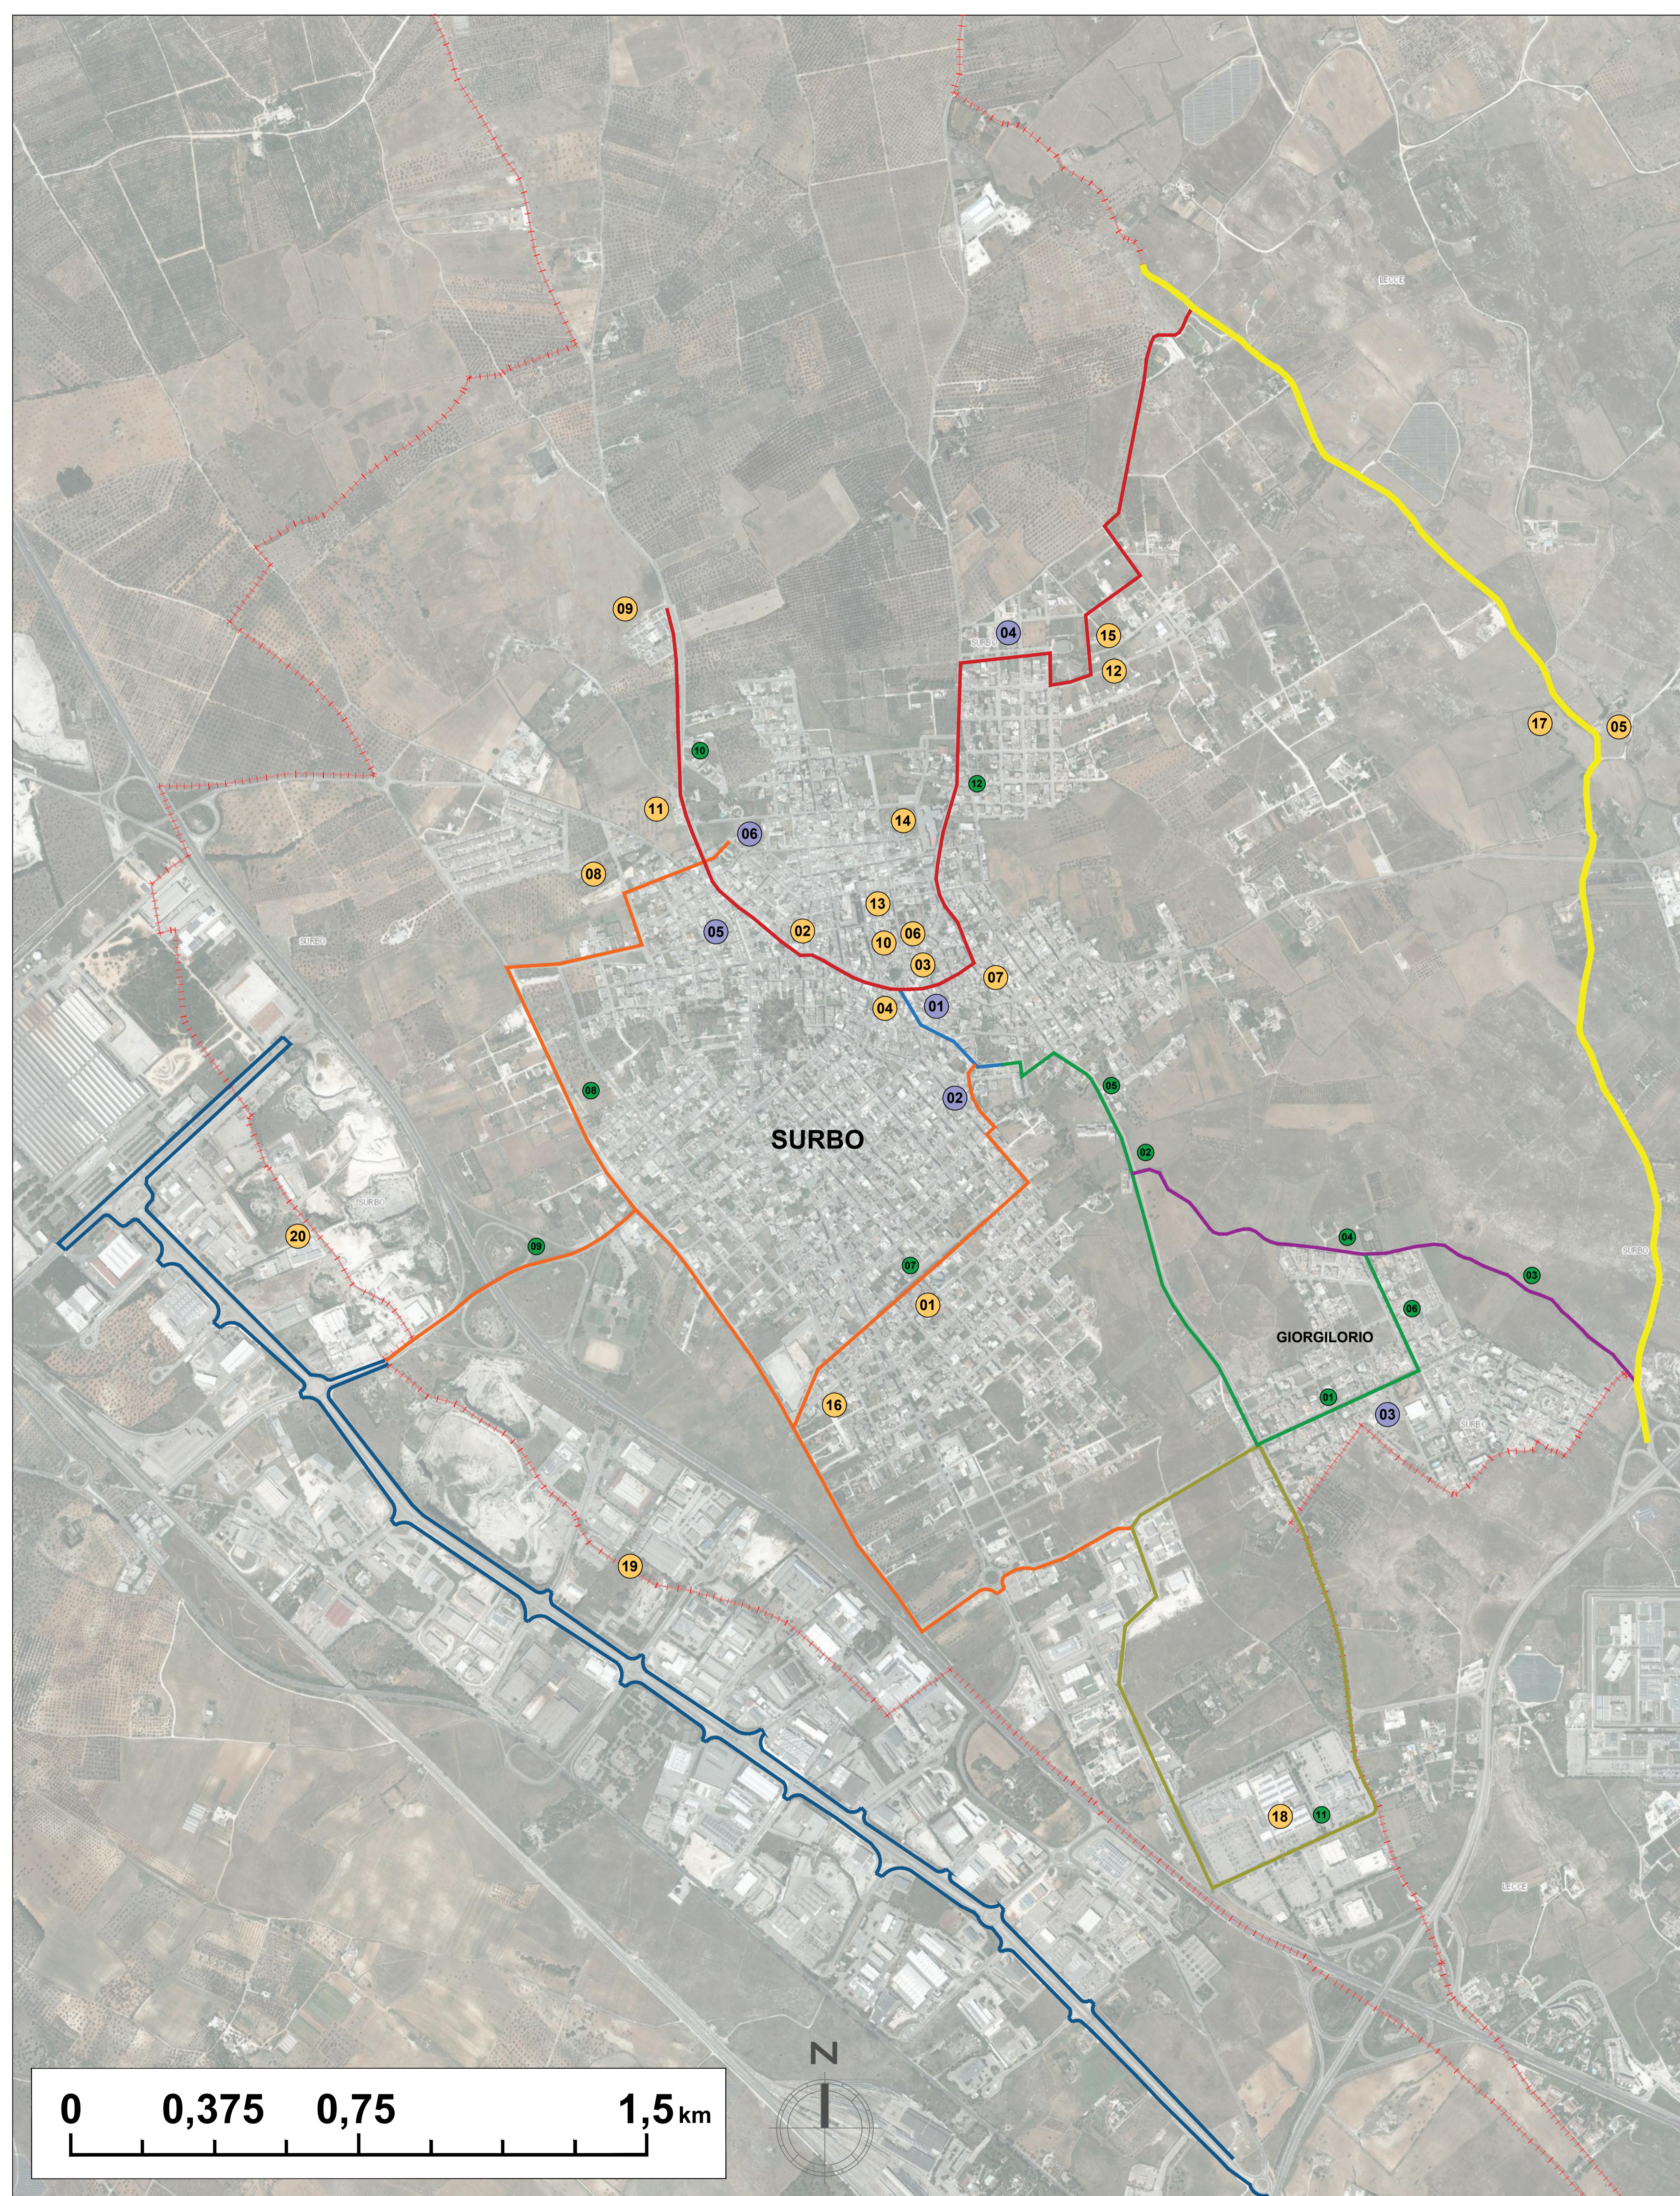

PIANO DELLA MOBILITÀ CICLISTICA DEL COMUNE DI SURBO DI CUI AL V. PROGRAMMA DI ATTUAZIONE DEL PIANO NAZIONALE DELLA SICUREZZA STRADALE - PROGETTO "PIANO IN BICI"
 DET. DIR. SEZ. MOBILITÀ SOSTENIBILE E VIGILANZA
 DEL TRASPORTO PUBBLICO LOCALE N° 88 DEL 20.09.2021 - AMMISSIONE DEL FINANZIAMENTO

DATA Settembre 2022

LEGENDA

- - - - - Limiti Comunali
 - Percorso Ciclabile già Finanziato ASSE 7 POR FESR 2007 - 2013
 - Itinerario Ciclabile di Progetto n° 1
 - Itinerario Ciclabile di Progetto n° 2
 - Itinerario Ciclabile di Progetto n° 3
 - Itinerario Ciclabile di Progetto n° 4
 - Itinerario Ciclabile di Progetto n° 5
 - Percorso Ciclabile incorporato all'interno del PROGETTO CY.RO.N.MED. (Regione Puglia) Itinerario 6 " Via Adriatica"
 - Percorso Ciclabile Esistente
-
- **Attrattori :**
 - RELIGIOSO - CULTURALE**
 - 01 - Chiesa di Santa Lucia
 - 02 - Chiesa della Madonna di Loreto.
 - 03 - Chiesa di Santa Maria del Popolo
 - 04 - Chiesa di San Vito
 - 05 - Chiesa di Santa Maria d'Aurio
 - 06 - Chiesa di San Pantaleone
 - 07 - Parrocchia Maria Ss.B. Consiglio
 - 08 - Oratorio Maria Del Popolo
 - 09 - Cimitero Comunale di Surbo
 - ISTITUZIONALE**
 - 10 - Comune di Surbo
 - 11 - Asilo Nido Comunale Surbo
 - 12 - Scuola Materna Comunale Surbo
 - 13 - Scuola Elementare Comunale Surbo
 - 14 - Scuola Media Comunale Surbo
 - SERVIZI**
 - 15 - Palazzetto dello Sport
 - 16 - Campo Sportivo
 - 17 - Torre dei Cavalieri
 - 18 - Zona P.I.P.
 - 19 - Zona Industriale 1
 - 20 - Zona Industriale 2
-
- **Soste :**
 - 01 - Piazza Unità Europea
 - 02 - Piazza Aldo Moro
 - 03 - Piazza Marinetti
 - 04 - Giardino Pubblico
 - 05 - Piazzetta dei Caduti - Largo Vittoria
 - 06 - Piazzetta E. De Giorgi
-
- **Posizione Fotoinserimenti**

01
Via Dei Pini

02
Via F.Ili Trio

03
Via Taranto

04
Via Taranto

05
Via F.Ili Trio

06
Via dell'Aquilone

07
Via Brenta

08
Via Appia Antica

09
Strada Provinciale 44

10
Via B. Croce

11
Via Benzi

12
Via Del Mare