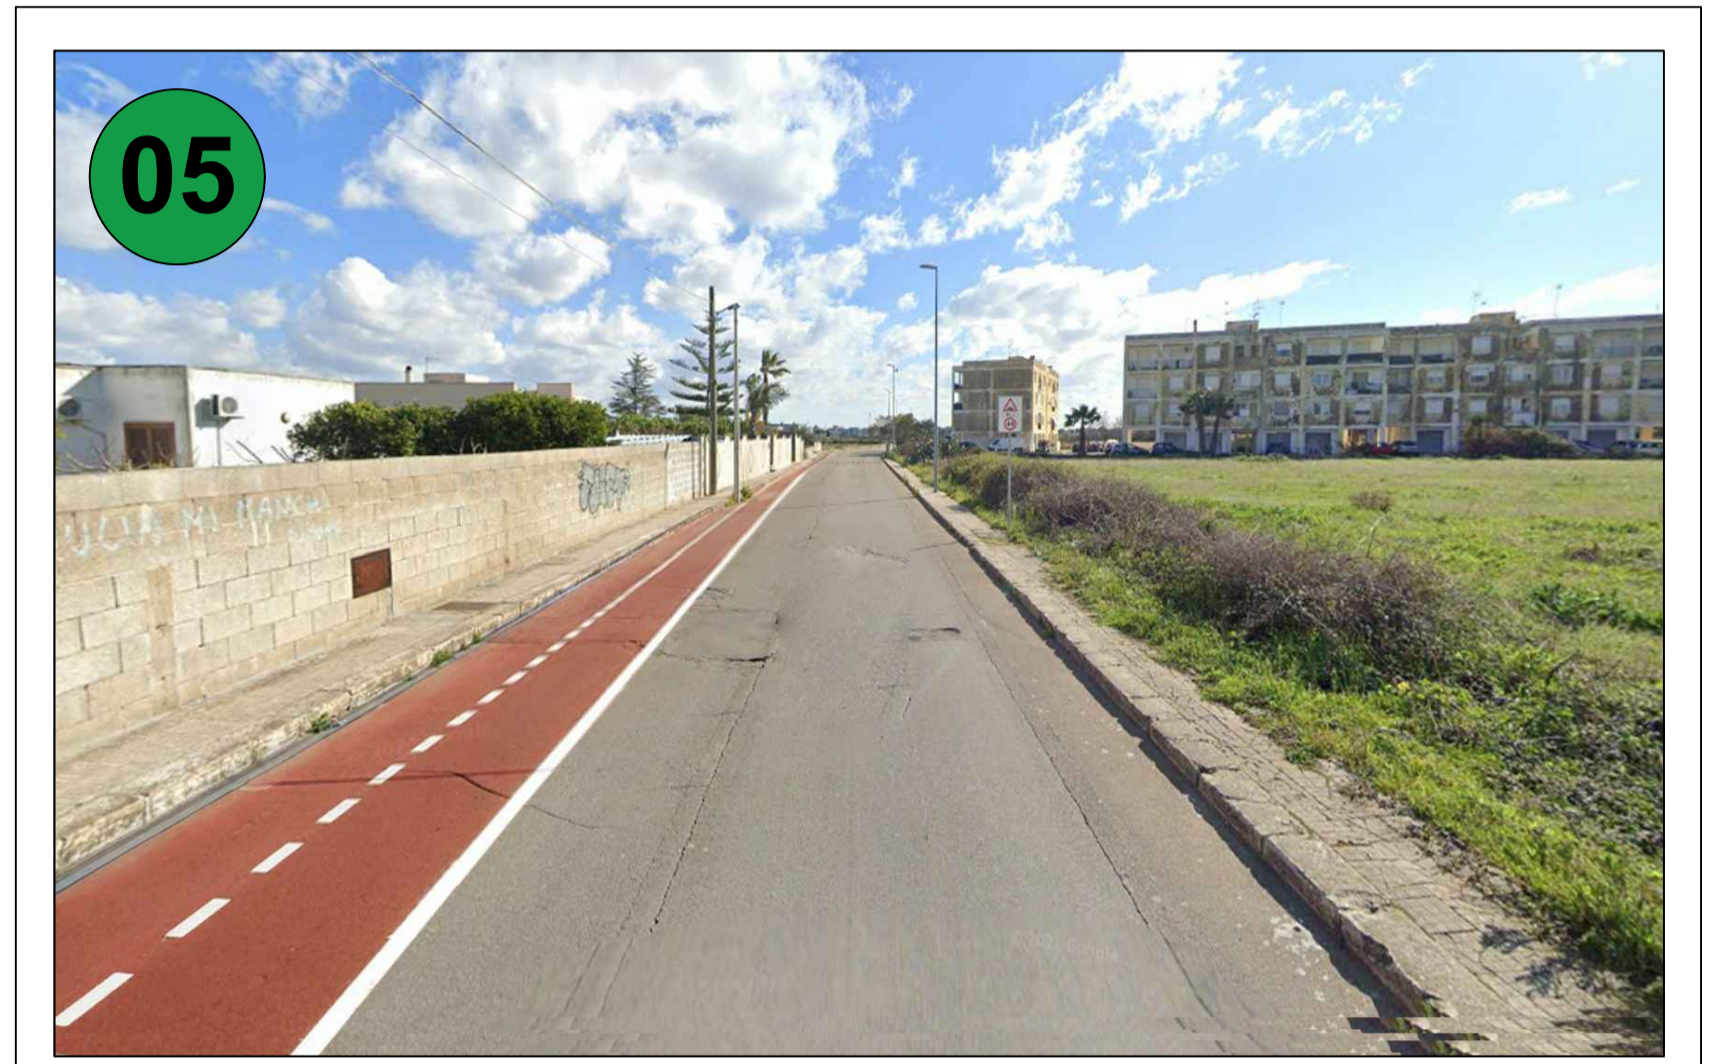

DATA Settembre 2022

LEGENDA

- - - - - Limiti Comunali
 - Percorso Ciclabile già Finanziato ASSE 7 POR FESR 2007 - 2013
 - Itinerario Ciclabile di Progetto n° 1
 - Itinerario Ciclabile di Progetto n° 2
 - Itinerario Ciclabile di Progetto n° 3
 - Itinerario Ciclabile di Progetto n° 4
 - Itinerario Ciclabile di Progetto n° 5
 - Percorso Ciclabile incorporato all'interno del PROGETTO CY.RO.N.MED. (Regione Puglia) Itinerario 6 " Via Adriatica"
 - Percorso Ciclabile Esistente
-
- **Attrattori :**
 - RELIGIOSO - CULTURALE**
 - 01 - Chiesa di Santa Lucia
 - 02 - Chiesa della Madonna di Loreto.
 - 03 - Chiesa di Santa Maria del Popolo
 - 04 - Chiesa di San Vito
 - 05 - Chiesa di Santa Maria d'Aurio
 - 06 - Chiesa di San Pantaleone
 - 07 - Parrocchia Maria Ss.B. Consiglio
 - 08 - Oratorio Maria Del Popolo
 - 09 - Cimitero Comunale di Surbo
 - ISTITUZIONALE**
 - 10 - Comune di Surbo
 - 11 - Asilo Nido Comunale Surbo
 - 12 - Scuola Materna Comunale Surbo
 - 13 - Scuola Elementare Comunale Surbo
 - 14 - Scuola Media Comunale Surbo
 - SERVIZI**
 - 15 - Palazzetto dello Sport
 - 16 - Campo Sportivo
 - 17 - Torre dei Cavalieri
 - 18 - Zona P.I.P.
 - 19 - Zona Industriale 1
 - 20 - Zona Industriale 2
-
- **Soste :**
 - 01 - Piazza Unità Europea
 - 02 - Piazza Aldo Moro
 - 03 - Piazza Marinetti
 - 04 - Giardino Pubblico
 - 05 - Piazzetta dei Caduti - Largo Vittoria
 - 06 - Piazzetta E. De Giorgi
-
- **Posizione Fotoinserimenti**

01
Via Dei Pini

02
Via F.Ili Trio

03
Via Taranto

04
Via Taranto

05
Via F.Ili Trio

06
Via dell'Aquilone

07
Via Brenta

08
Via Appia Antica