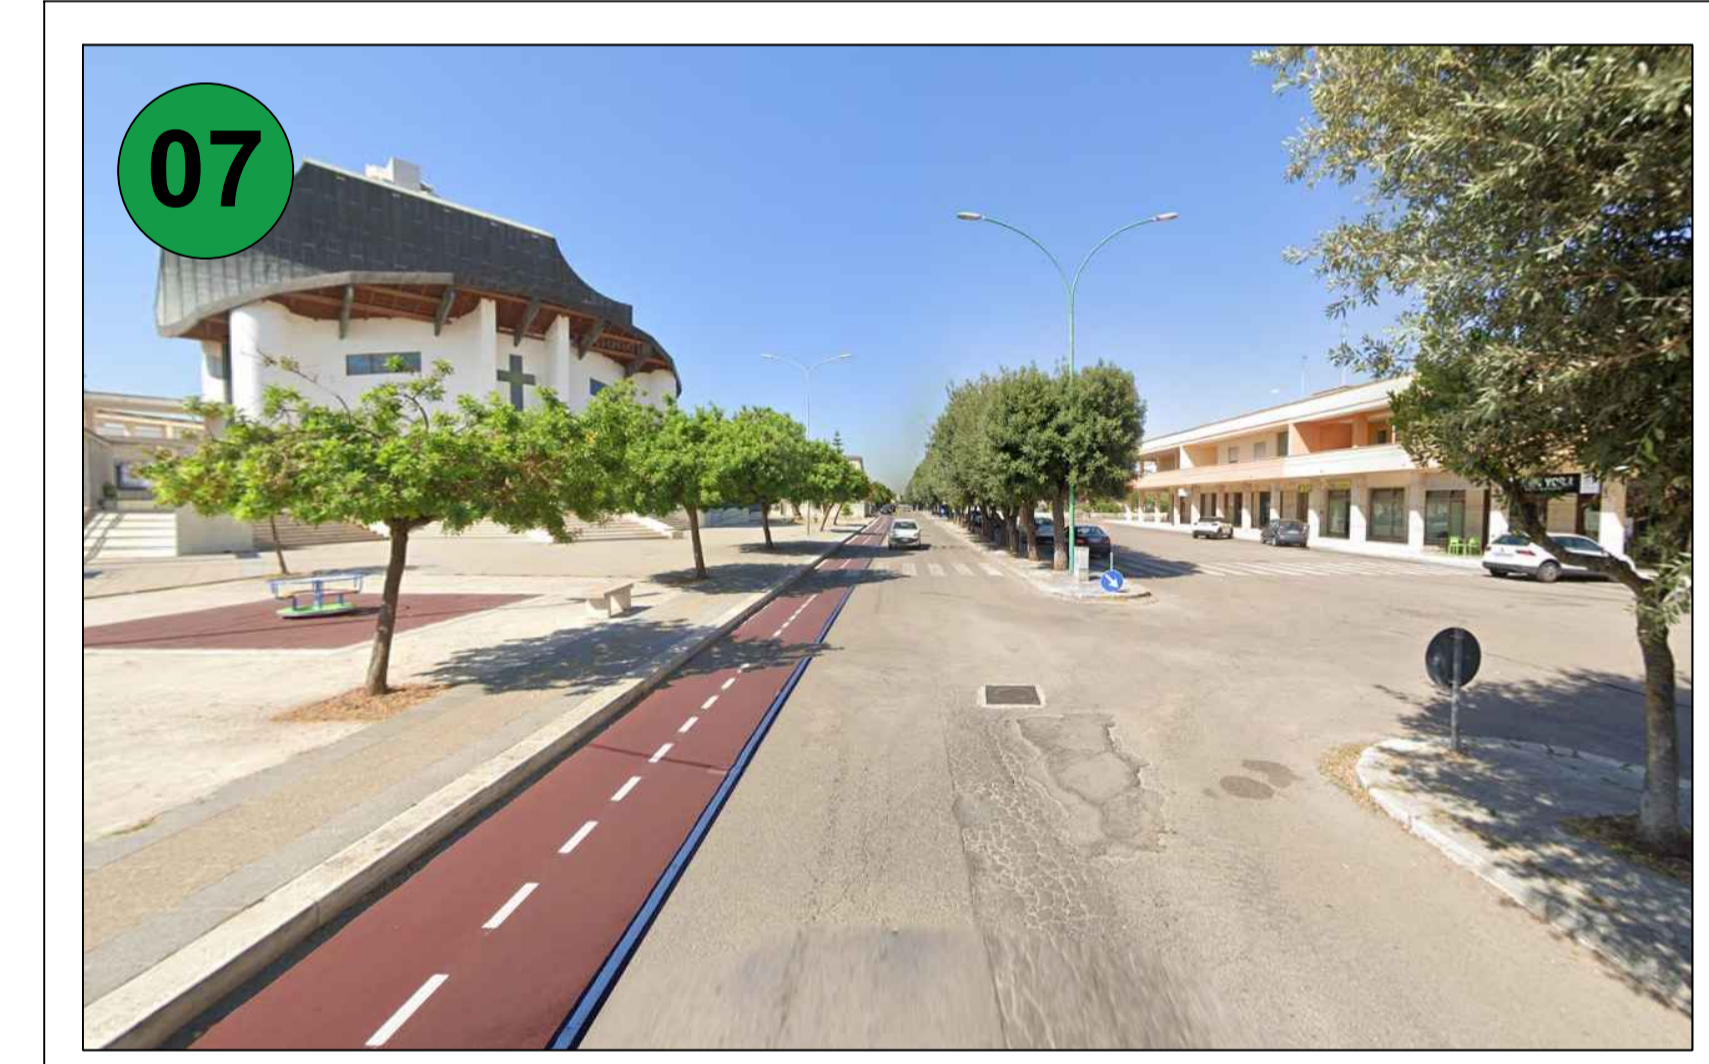

DATA Settembre 2022

LEGENDA

- - - - - Limiti Comunali
 - Percorso Ciclabile già Finanziato ASSE 7 POR FESR 2007 - 2013
 - Itinerario Ciclabile di Progetto n° 1
 - Itinerario Ciclabile di Progetto n° 2
 - Itinerario Ciclabile di Progetto n° 3
 - Itinerario Ciclabile di Progetto n° 4
 - Itinerario Ciclabile di Progetto n° 5
 - Percorso Ciclabile incorporato all'interno del PROGETTO CY.RO.N.MED. (Regione Puglia) Itinerario 6 " Via Adriatica"
 - Percorso Ciclabile Esistente
-
- **Attrattori :**
 - RELIGIOSO - CULTURALE**
 - 01 - Chiesa di Santa Lucia
 - 02 - Chiesa della Madonna di Loreto.
 - 03 - Chiesa di Santa Maria del Popolo
 - 04 - Chiesa di San Vito
 - 05 - Chiesa di Santa Maria d'Aurio
 - 06 - Chiesa di San Pantaleone
 - 07 - Parrocchia Maria Ss.B. Consiglio
 - 08 - Oratorio Maria Del Popolo
 - 09 - Cimitero Comunale di Surbo
 - ISTITUZIONALE**
 - 10 - Comune di Surbo
 - 11 - Asilo Nido Comunale Surbo
 - 12 - Scuola Materna Comunale Surbo
 - 13 - Scuola Elementare Comunale Surbo
 - 14 - Scuola Media Comunale Surbo
 - SERVIZI**
 - 15 - Palazzetto dello Sport
 - 16 - Campo Sportivo
 - 17 - Torre dei Cavalieri
 - 18 - Zona P.I.P.
 - 19 - Zona Industriale 1
 - 20 - Zona Industriale 2
-
- **Soste :**
 - 01 - Piazza Unità Europea
 - 02 - Piazza Aldo Moro
 - 03 - Piazza Marinetti
 - 04 - Giardino Pubblico
 - 05 - Piazzetta dei Caduti - Largo Vittoria
 - 06 - Piazzetta E. De Giorgi
-
- **Posizione Fotoinserimenti**

01
Via Dei Pini

02
Via F.Ili Trio

03
Via Taranto

04
Via Taranto

05
Via F.Ili Trio

06
Via dell'Aquilone

07
Via Brenta

08
Via Appia Antica