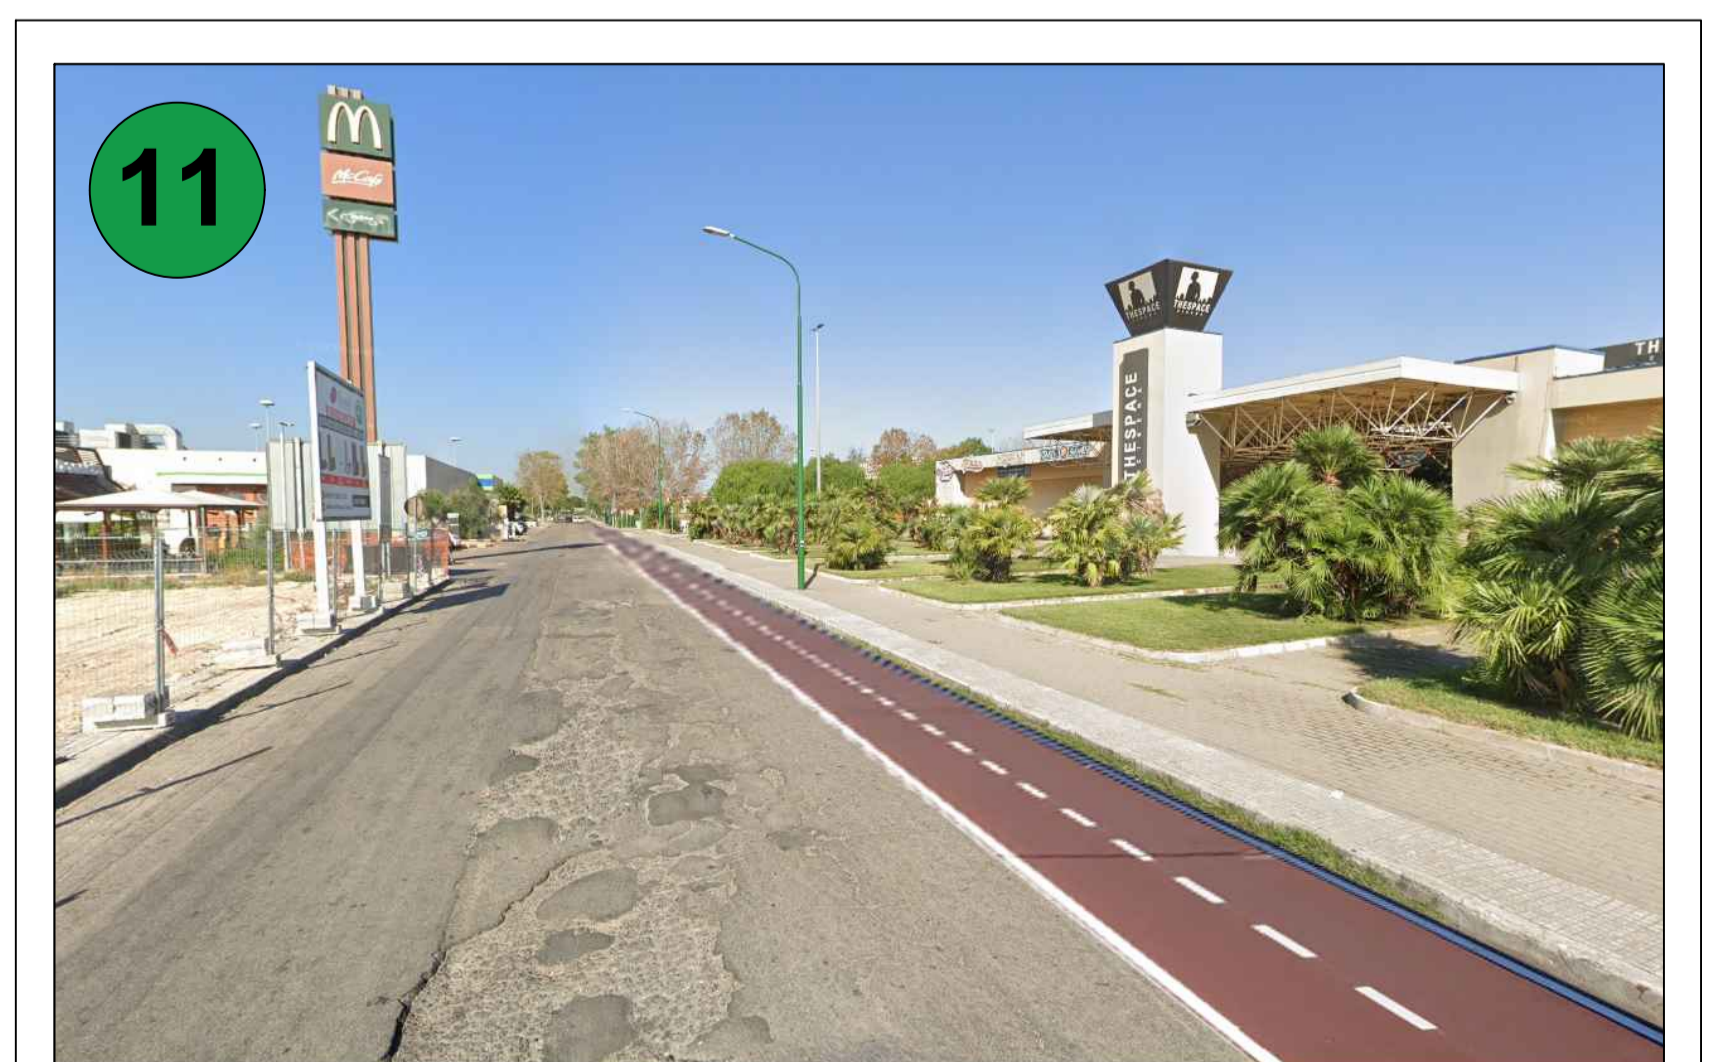

08
Via Appia Antica

11
Via Benzi