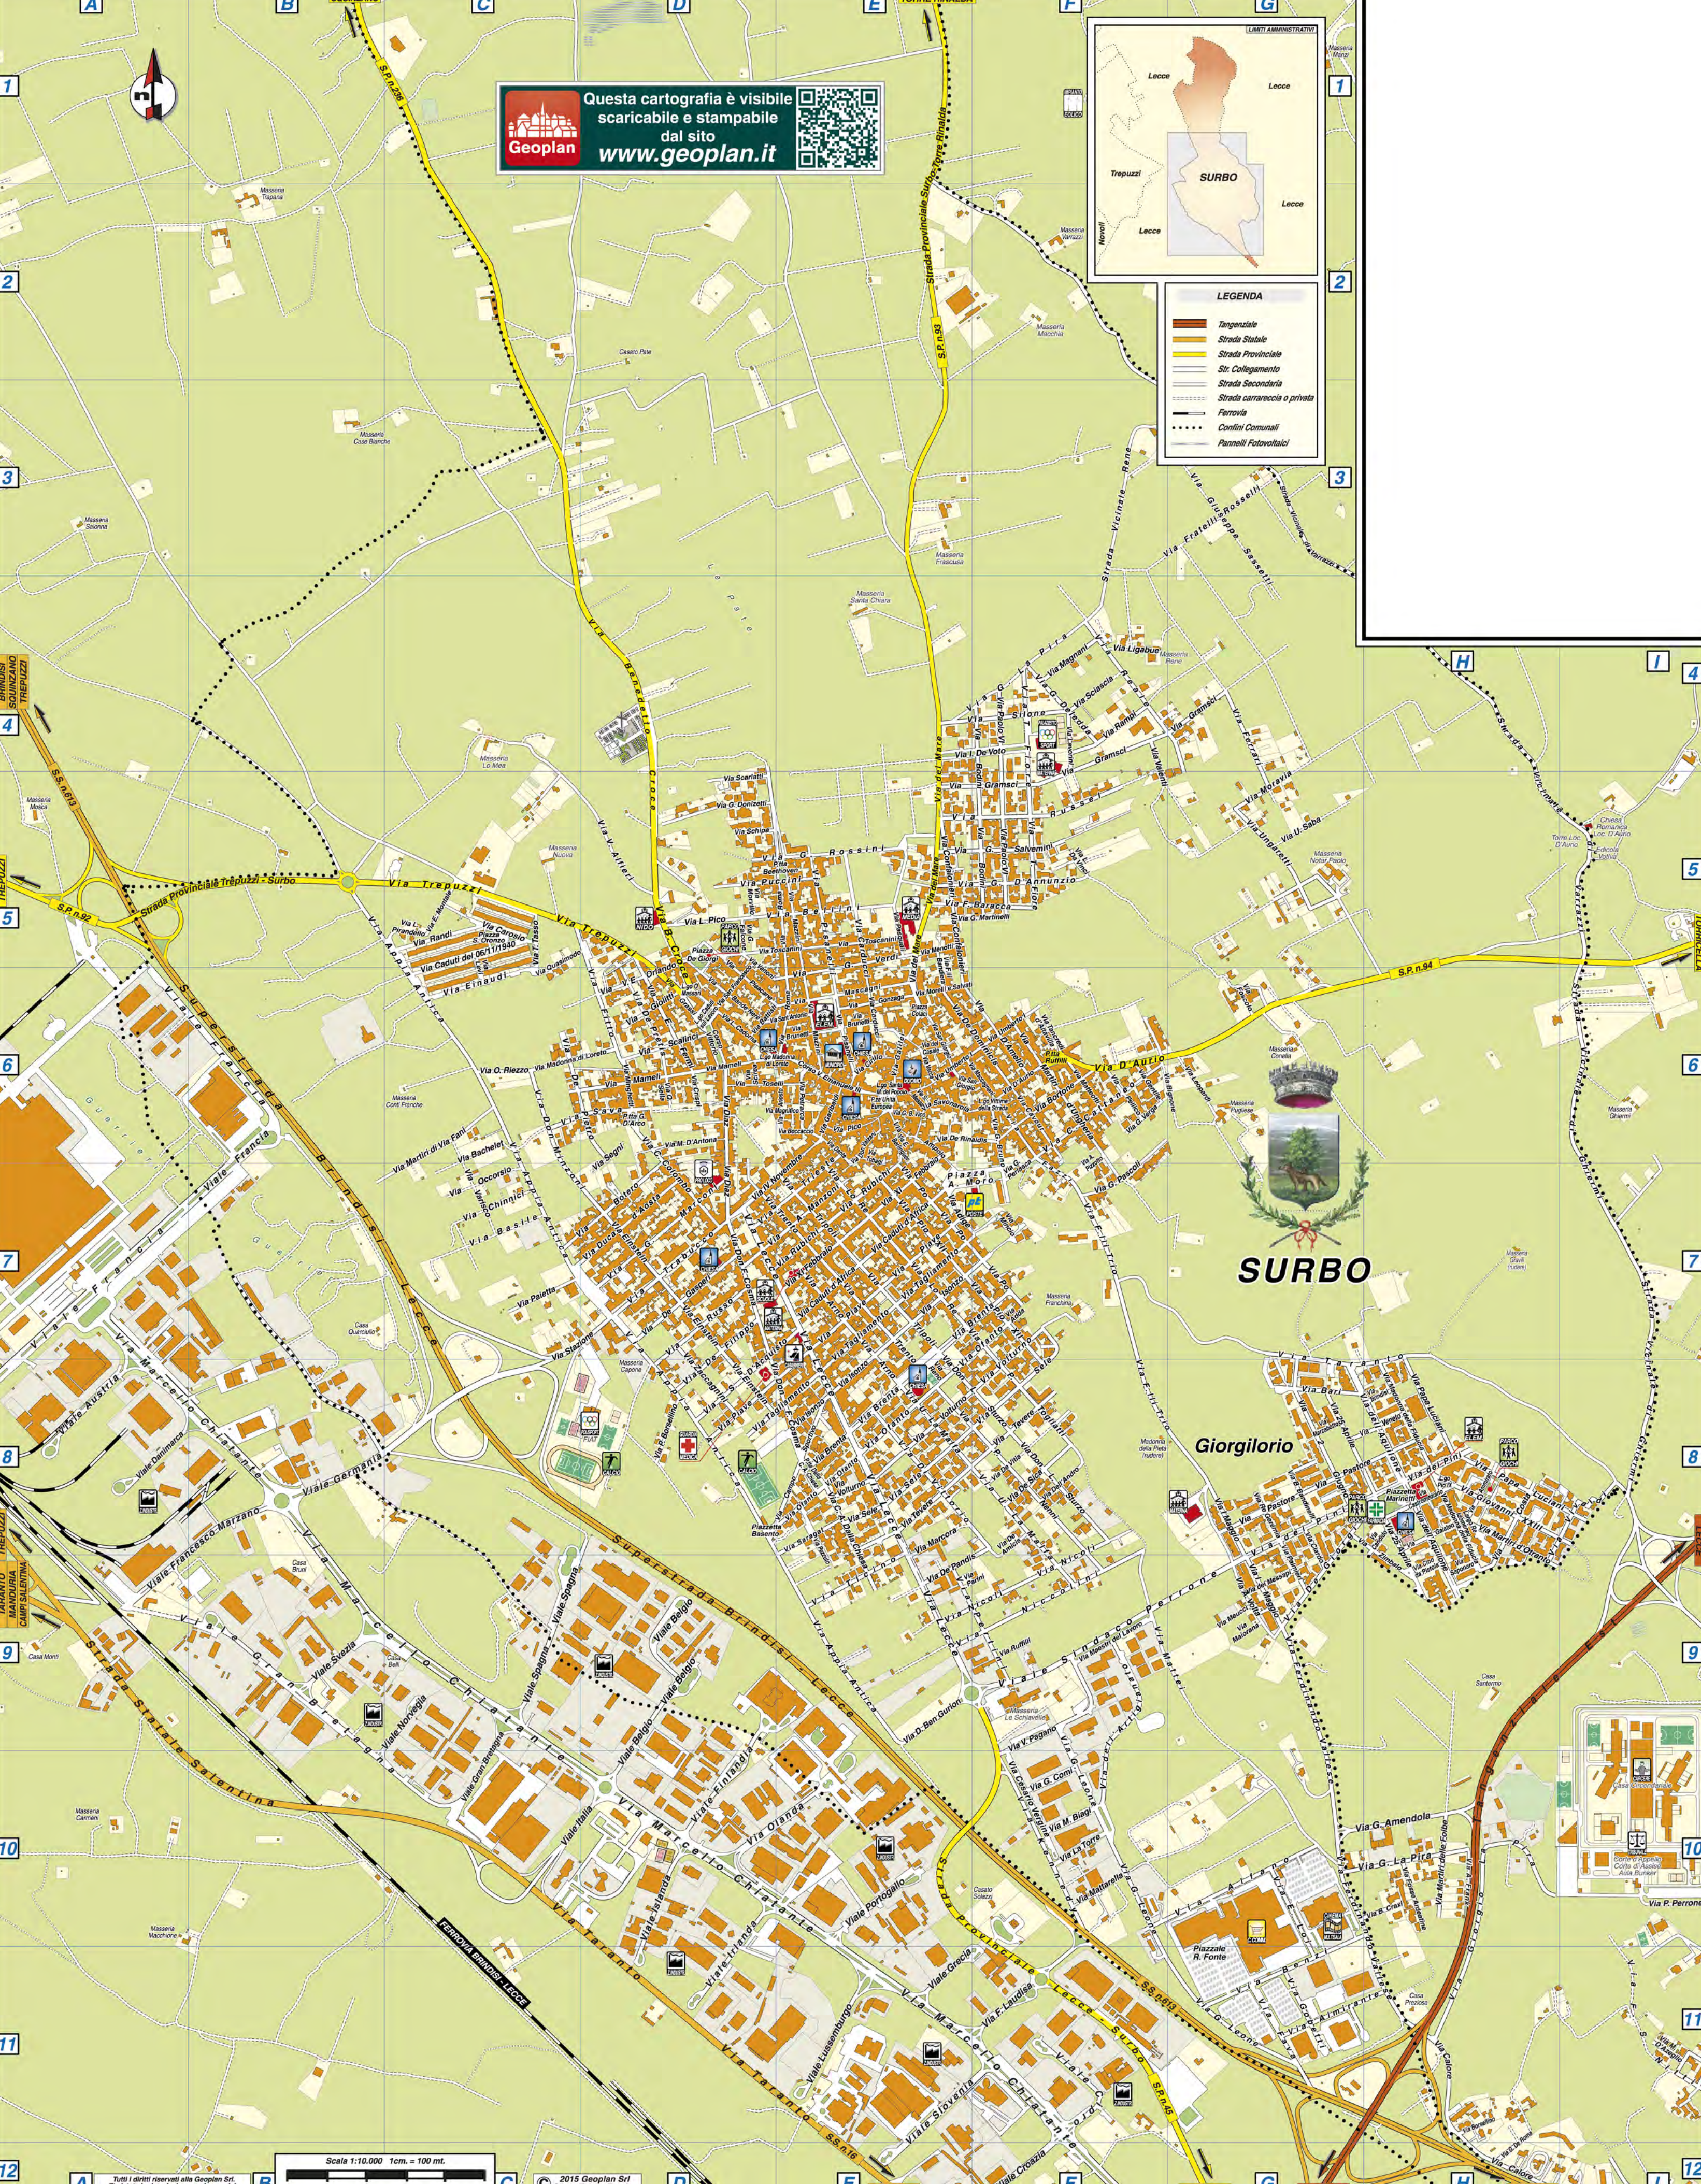

LEGENDA

- Tangenziale
- Strada Statale
- Strada Provinciale
- Str. Collegamento
- Strada Secondaria
- Strada carrareccia o privata
- Ferrovia
- Confini Comunali
- Pannelli Fotovoltaici

SURBO

Giorgilorio